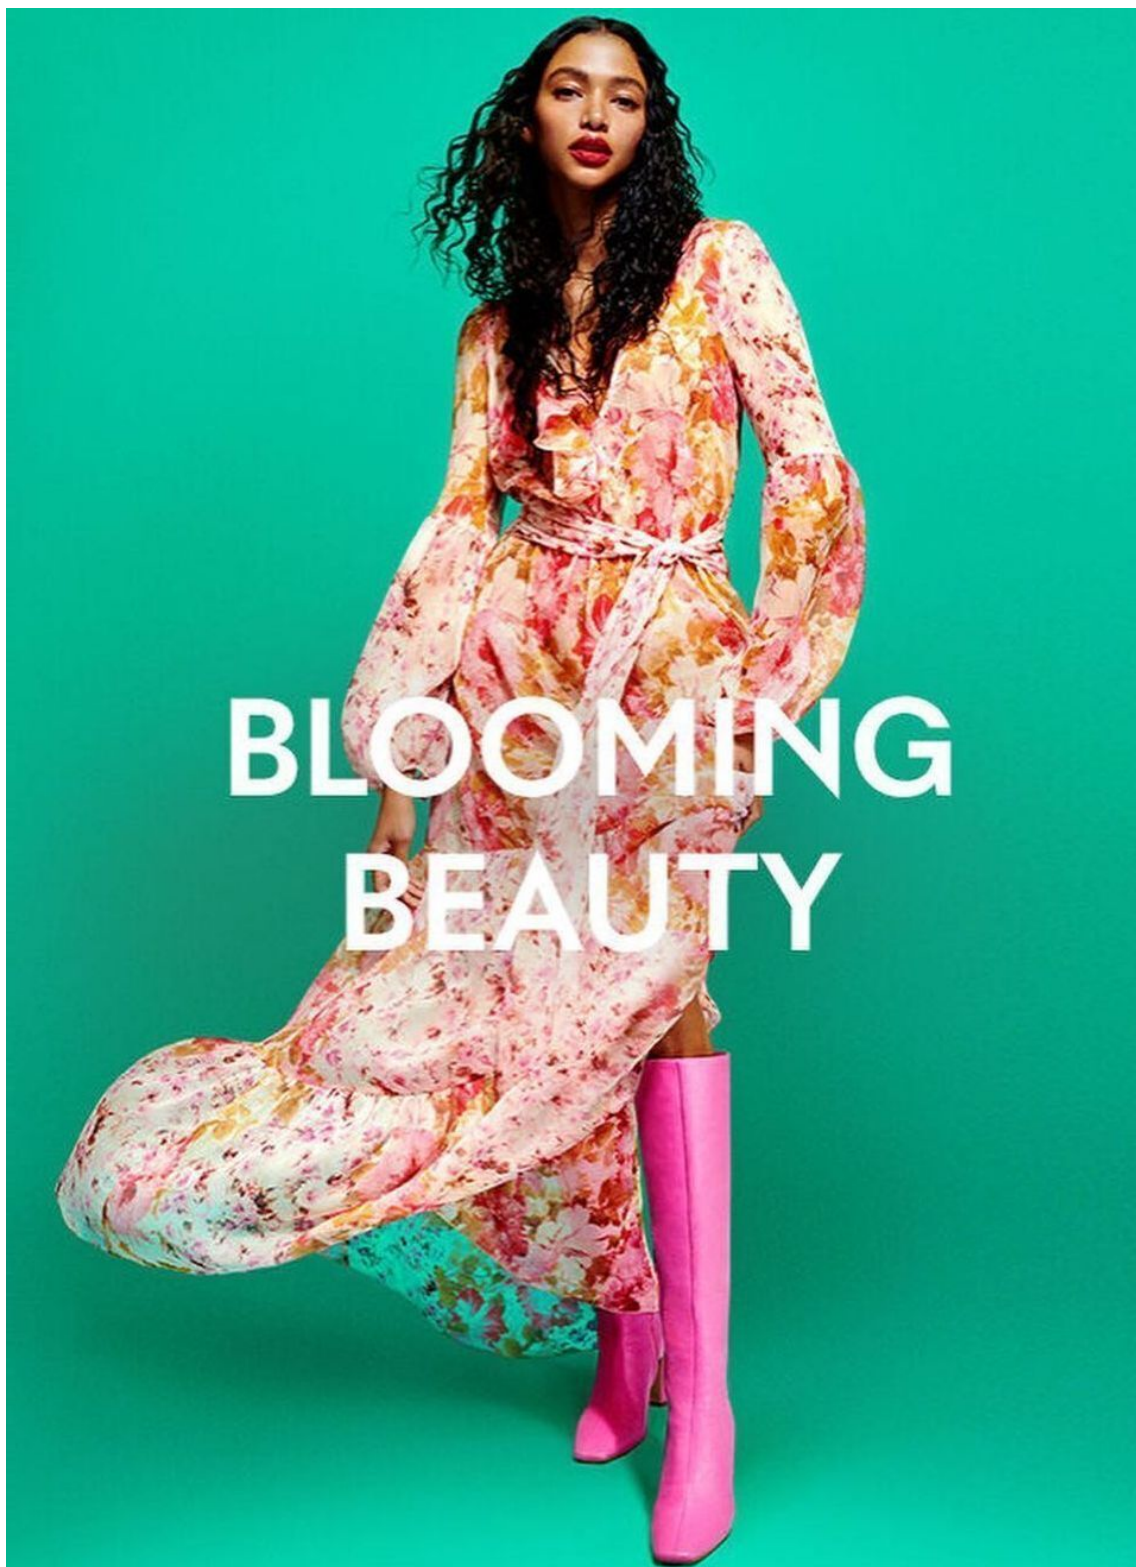

LUISA PEREZ

height 174 cm · bust 74 cm · cup B · waist 61 cm · hips 90 cm · dress 36
shoes size 40 · hair black · eyes brown