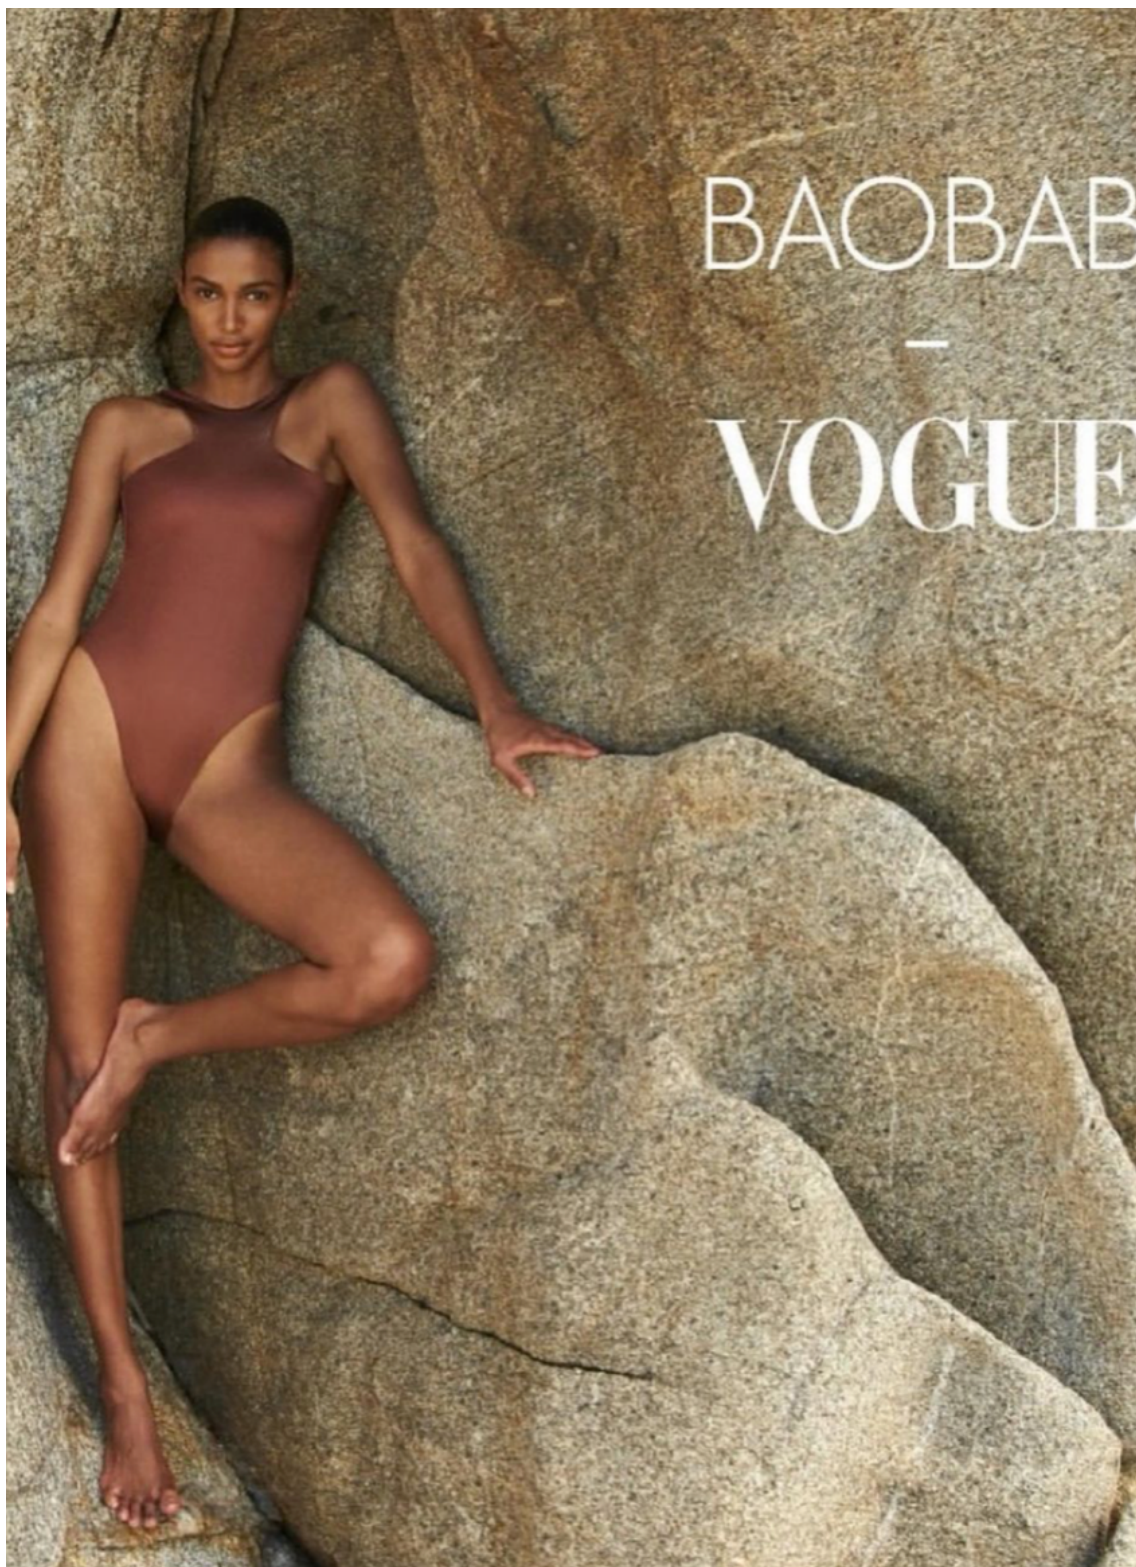

LUISA PEREZ

height 174 cm · bust 74 cm · cup B · waist 61 cm · hips 90 cm · dress 36

shoes size 40 · hair black · eyes brown