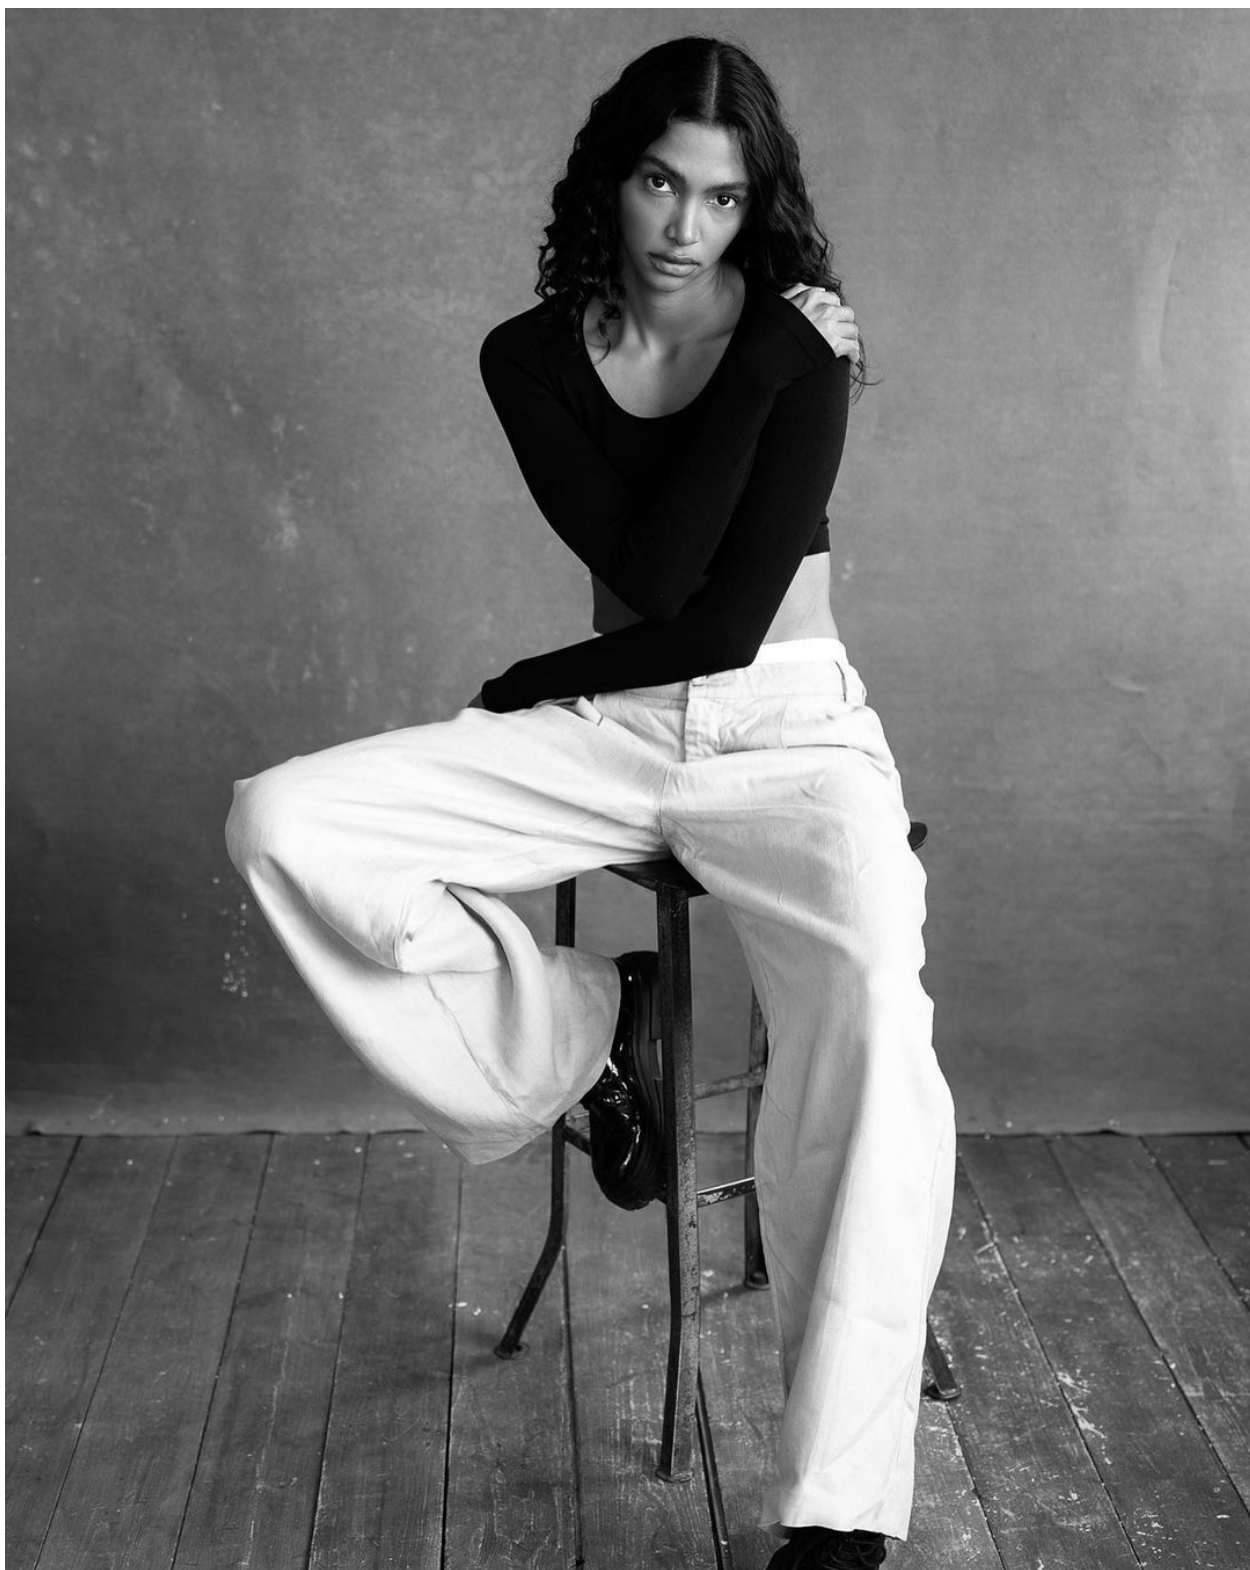

LUISA PEREZ

height 174 cm · bust 74 cm · cup B · waist 61 cm · hips 90 cm · dress 36
shoes size 40 · hair black · eyes brown

LUISA PEREZ

height 174 cm · bust 74 cm · cup B · waist 61 cm · hips 90 cm · dress 36
shoes size 40 · hair black · eyes brown