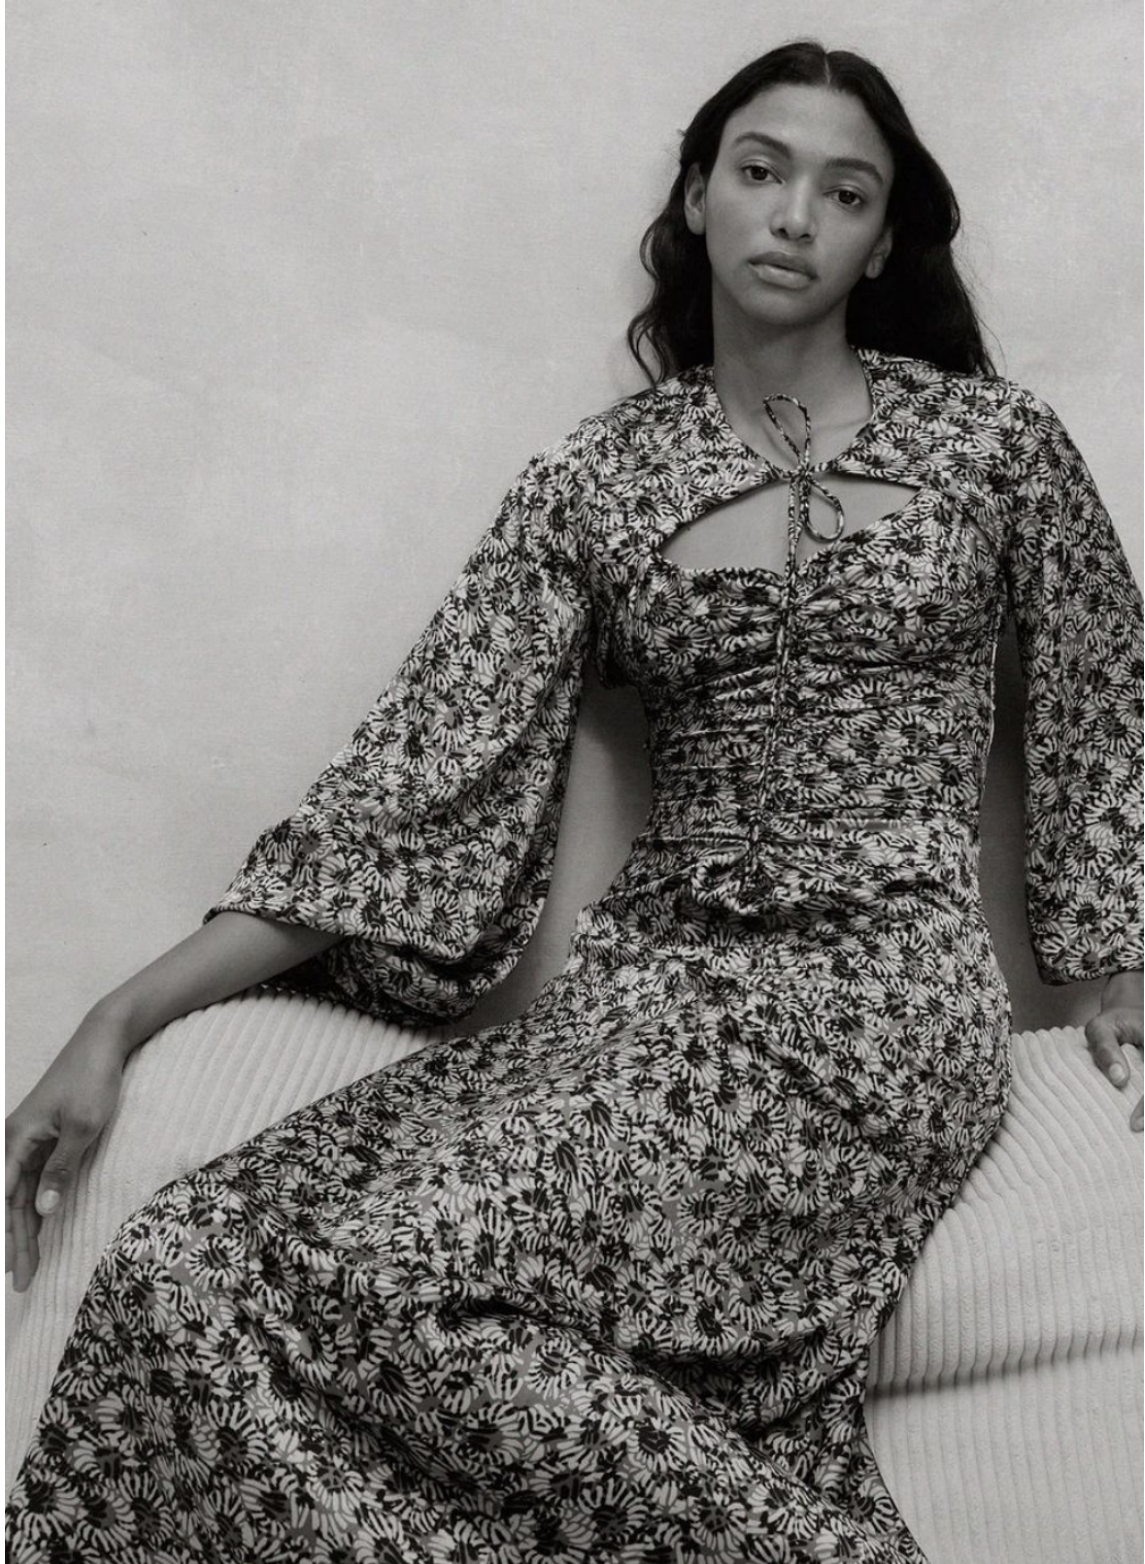

LUISA PEREZ

height 174 cm · bust 74 cm · cup B · waist 61 cm · hips 90 cm · dress 36
shoes size 40 · hair black · eyes brown

LUISA PEREZ

height 174 cm · bust 74 cm · cup B · waist 61 cm · hips 90 cm · dress 36
shoes size 40 · hair black · eyes brown